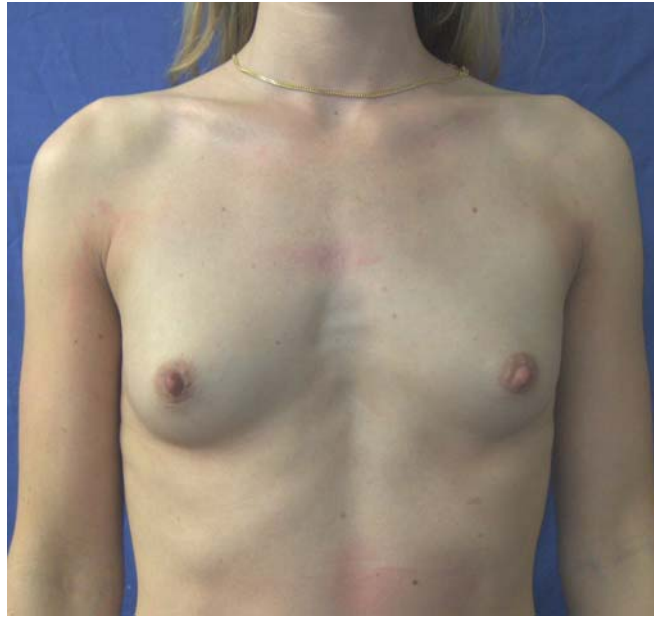

Beispiele kosmetischer Brustoperationen

Brustzentrum Aalen

Chefarzt Dr. med. K. Gnauert

Brustvergrößerung- axillärer Zugang

Vor Op

Nach Op

Brustvergrößerung- axillärer Zugang

Vor Op

Nach Op

Bruststraffung- Warzenrandschnitt

Vor Op

Nach Op

Korrektur „Tubuläre Brust“

Vor Op

Nach Op

Brustverkleinerung männlicher Brustdrüse (Gynäkomastie)

Vor Op

Nach Op

Brustrekonstruktion durch „Latissimus dorsi Verschiebeplastik“

Vor Op

Nach Op